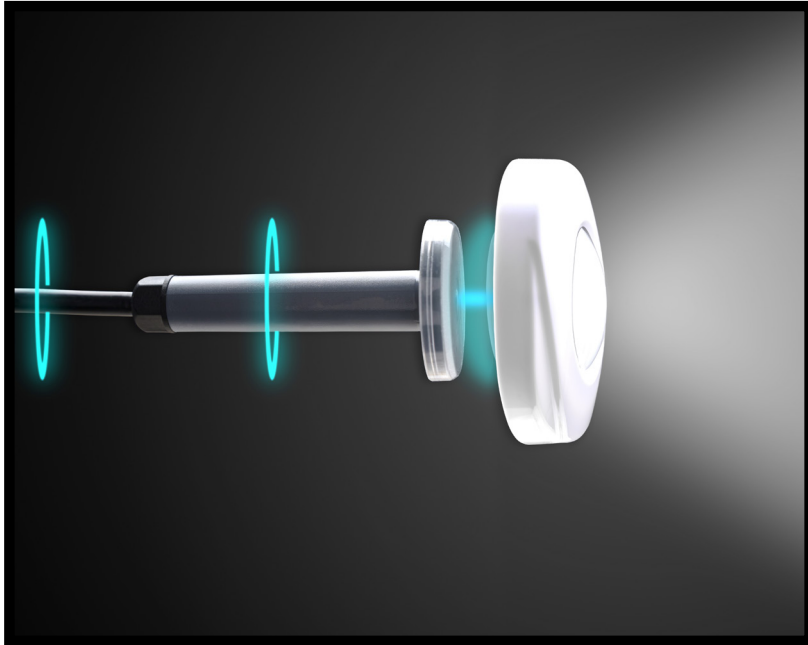

MOD-LITE™

↑

3.48 in/88.4 mm

↔

4.12 in/125 mm

Colour Options

White

Blue

Green

Red

Amber

Magenta

Trim Plate Colour Options

White

Black

Beige

Gray

Blue

Trim Plate Shape Options

Beam

Square

EN Welcome to the era of wireless illumination. **ES** Benvingut a l'era de la il·luminació sense fils. **FR** Bienvenue dans l'ère de l'éclairage sans fil. **DE** Willkommen in der Ära der drahtlosen Beleuchtung. **IT** Benvenuti nell'era dell'illuminazione wireless.

Model No.	Description
MLED-C-80-INT	(1) Mod-Lite 7 Watt RGB LED, 24m Cord
MLED-C-150-INT	(1) Mod-Lite 7 Watt RGB LED, 46m Cord
MLED-LM-C	(1) Mod-Lite 7 Watt Replacement Lamp
LNS-2G	Concrete Pool Fitting
LNS-2A	Fibreglass Pool Fitting
LNS-2V	Vinyl Pool Fitting