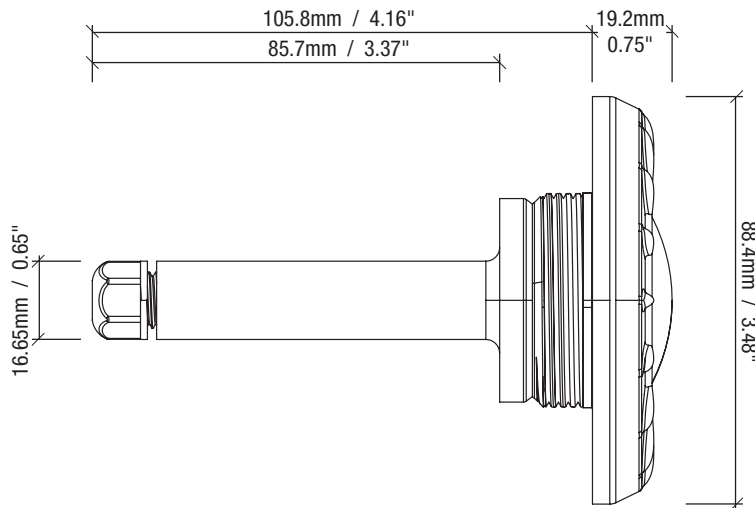

MOD-LITE™

↑

3.48 in/88.4 mm

↔

4.12 in/125 mm

Colour Options

White

Blue

Gray

Blue

Trim Plate Shape Options

Beam

Square

EN Welcome to the era of wireless illumination. **ES** Benvingut a l'era de la il·luminació sense fils. **FR** Bienvenue dans l'ère de l'éclairage sans fil. **DE** Willkommen in der Ära der drahtlosen Beleuchtung. **IT** Benvenuti nell'era dell'illuminazione wireless.

Model No.	Description
MLED-C-80-INT	(1) Mod-Lite 7 Watt RGB LED, 24m Cord
MLED-C-150-INT	(1) Mod-Lite 7 Watt RGB LED, 46m Cord
MLED-LM-C	(1) Mod-Lite 7 Watt Replacement Lamp
LNS-2G	Concrete Pool Fitting
LNS-2A	Fibreglass Pool Fitting
LNS-2V	Vinyl Pool Fitting