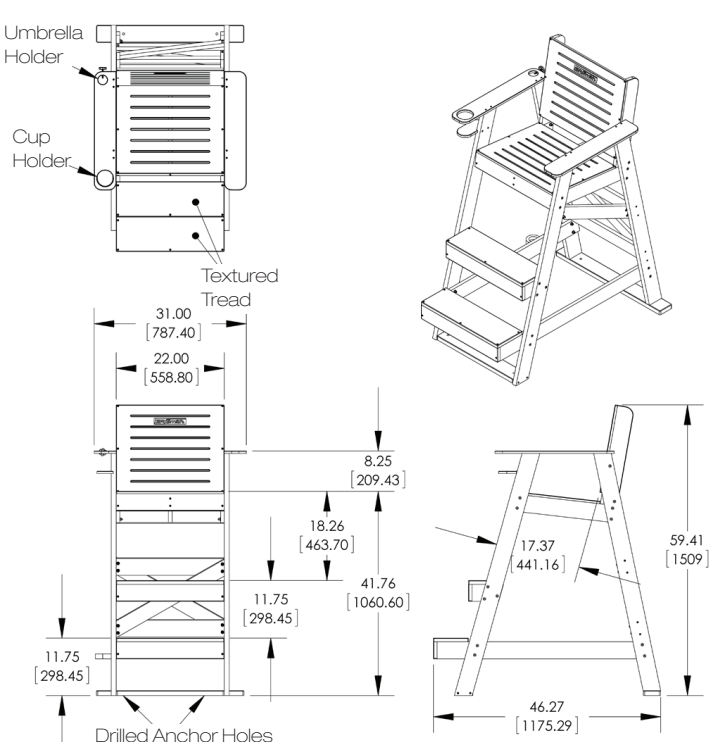

SENTRY CHAIR

	30 in/76 cm 42 in/107 cm
	30 in/76 cm Chair 114 x 48 x 8 cm 42 in/107 cm Chair 137 x 48 x 10 cm
	30 in/76 cm - 67 lbs/30 kg 42 in/107 cm - 95 lbs/43 kg

EN Strong construction. Outdoor furniture style and appeal. **ES** Construcción robusta. Estilo atrayente de mueble para exterior. **FR** De construction solide. Style et attrait du mobilier d'extérieur. **DE** Robuste Konstruktion. Im Gartenmöbel-Stil. **IT** Costruzione robusta Nello stile dei mobili da giardino.

30 in/76 cm Sentry Lifeguard Chair

42 in/107 cm Sentry Lifeguard Chair

Model No.	Description
SLGC-30	30"/76cm Sentry Lifeguard Chair
SLGC-42	42"/107cm Sentry Lifeguard Chair