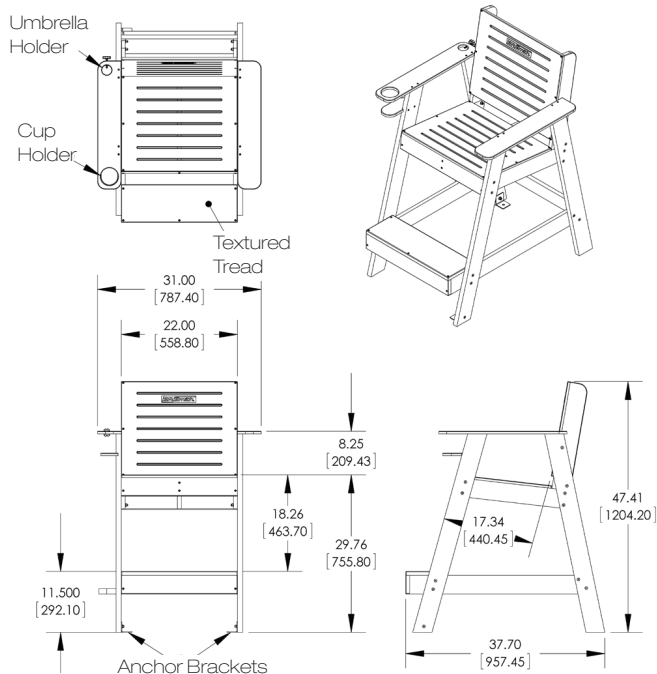

SENTRY CHAIR

	30 in/76 cm 42 in/107 cm
	30 in/76 cm Chair 114 x 48 x 8 cm 42 in/107 cm Chair 137 x 48 x 10 cm
	30 in/76 cm - 67 lbs/30 kg 42 in/107 cm - 95 lbs/43 kg

EN Strong construction. Outdoor furniture style and appeal. **ES** Construcción robusta. Estilo atrayente de mueble para exterior. **FR** De construction solide. Style et attrait du mobilier d'extérieur. **DE** Robuste Konstruktion. Im Gartenmöbel-Stil. **IT** Costruzione robusta Nello stile dei mobili da giardino.

30 in/76 cm Sentry Lifeguard Chair

42 in/107 cm Sentry Lifeguard Chair

Model No.	Description
SLGC-30	30"/76cm Sentry Lifeguard Chair
SLGC-42	42"/107cm Sentry Lifeguard Chair